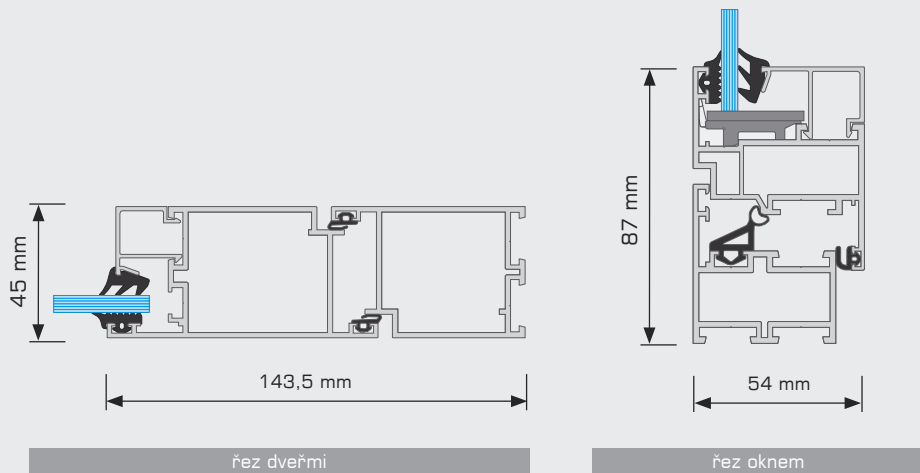

SYSTÉM MB-45

okenno – dveřní systém

Využití

- konstrukce bez tepelné izolace: různé druhy dělicích stěn, okna, dveře, vitríny, výkladní skříně, pokladní přepážky, apod.
- základ pro speciální řešení:
  - kouřotěsné přepážky MB-45D
  - kyvné a posuvné dveře
  - dveře z vrubovou drážkou MB-45S

Konstrukce

- profily z konstrukční hloubkou 45mm
- konstrukce přizpůsobená evropským standardům kování
- automatická těsnící lišta (u MB-45D)

Zasklívání

- tloušťka výplně v rozmezí 2 – 26mm pro dveře a fixní okna, a také 2 – 35mm pro otvírané okno

Těsnost

- MB-45D – protikouřová těsnost třídy S30 pro dveře a S60 pro pevné přepážky

Funkčnost a estetika

- fixní okna nebo otvírané dovnitř: otvíravé, odklápěcí, odklápěcí-otevřené
- dveře jedno nebo dvoukřídlé, otvírané ven nebo dovnitř, kyvné, posuvné ručně nebo automaticky posuvné
- možnost ohýbání profilů a stavby obloukových konstrukcí

Váš dodavatel:

EXPOL INDUSTRY s.r.o.
100 00 Praha
Ul. Rybalkova 7
tel. +420 271 742 422