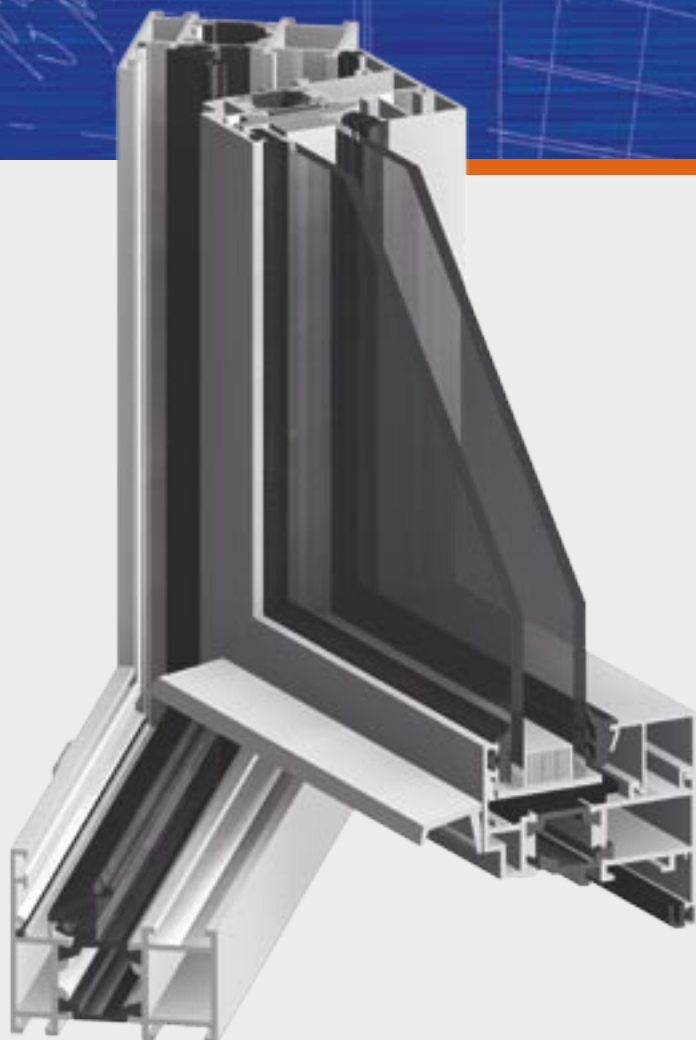

SYSTÉM MB-60

okenně-dveřní systém
s tepelnou izolací

Konstrukce

- tříkomorové profily
- stavební hloubka 60 mm pro rámy a dveřní křídla, okenní křídla 69 mm
- termická přepážka typu „Ω“ o šířce 24mm (okna) nebo 14mm (dveře) a speciálním tvaru
- profily přizpůsobené k montáži kování v standardu EURO

Zasklívání

- tloušťka výplně v rozmezí 14 – 50mm pro otvírané okna, rovněž 5 -41mm pro venkovní dveře a trvale zamčené okna

Těsnění a izolace

- vynikající tepelná izolace: materiálová skupina 2.1 dle DIN 4108 pro okna a 2.2 pro dveře
- akustická izolace - závisí na použité výplni - v mezích: 28 – 34 dB

Funkce a estetika

- pevné okna, prosklené stěny
- okna otvíraná dovnitř: otevíravé, otevíravo - výklopne, výklopně-posuvné
- možnost ohýbání profilů a stavby obloukových oken
- okna s tzv. skrytým křídlem (systém MB-60US)
- otočné okna (systém MB-60 PIVOT)
- různé druhy zasklívacích lišt: Standard, Prestige, Style
- dveře jedno nebo dvoukřídle, otvírané ven nebo dovnitř
- bezpečnostní okna a dveře proti vloupání
- možnost dvoubarevných konstrukcí: profily mohou mít jinou barvu ze strany interiéru a jinou z venkovní strany
- montáž v individuální zástavbě nebo v začlenění do hliníkových fasád