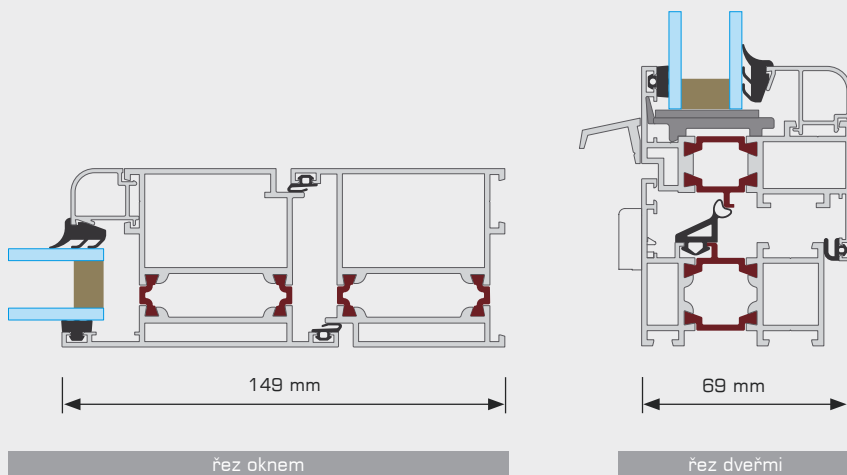

Váš dodavatel:

EXPOL INDUSTRY s.r.o.
100 00 Praha
Ul. Rybalkova 7
tel. +420 271 742 422

www.aluprof.eu

ALUPROF SYSTEM CZECH s.r.o.

ul. Teslova 1129/2, PSČ 702 21, Ostrava – Přívoz, Czech Republic
tel. +420 595 136 633, fax: +420 595 136 634
mobile: +420 731 145 147, +420 608 128 005
e-mail: czech@aluprof.eu

ALUPROF
HLINÍKOVÉ SYSTÉMY